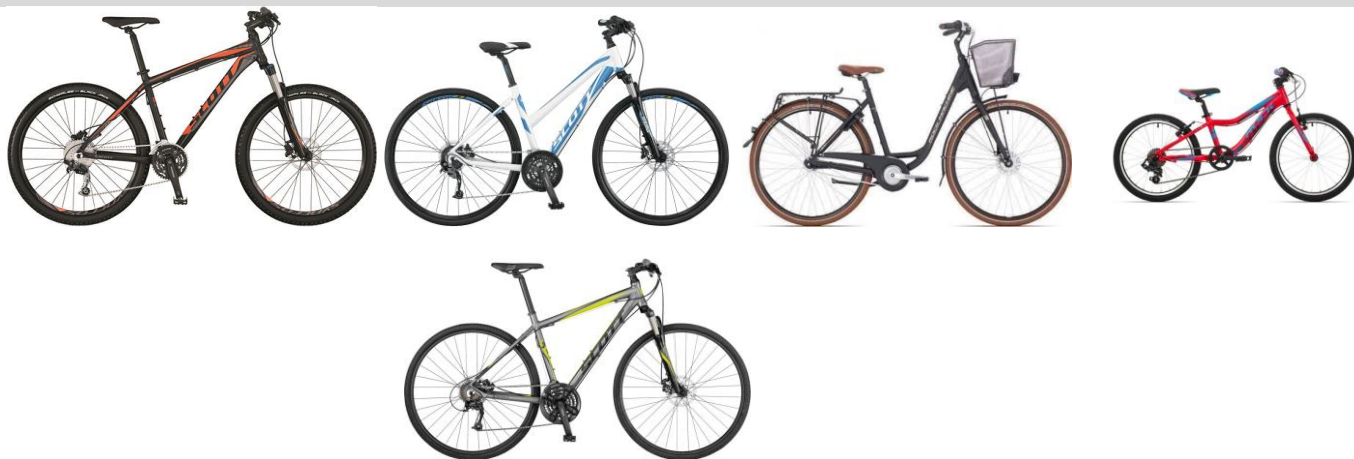

ADRIA PROM d.o.o.
Vreška bb, FUŽINE
++385 (0)91 315 7777
www.alpirent.com
[e-mail: info@alpirent.com](mailto:info@alpirent.com)

KLASIČNI BIKIKLI – Standardna oprema

CLASSIC BICYCLE – Basic equipment

MTB basic
140,00 kn – 18,58 €/dan/day

trekking
140,00 kn – 18,58 €/dan /day

city-bike
140,00 kn-18,58€/dan/day

dječji bicikli
140,00 kn-18,58€ /dan/day