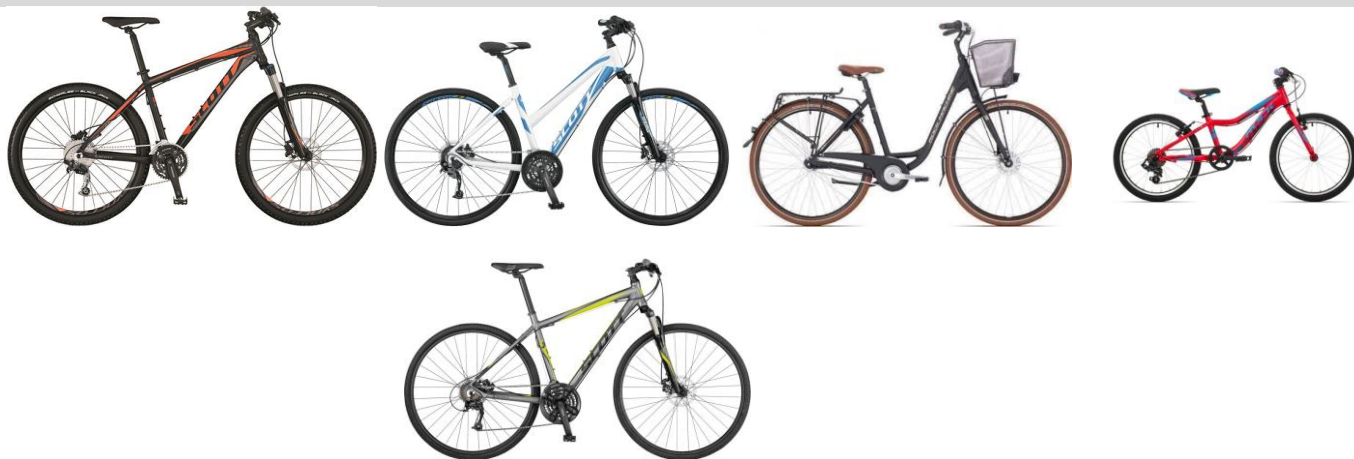

ADRIA PROM d.o.o.
Vreška bb, FUŽINE
++385 (0)91 315 7777
www.alporent.com
[e-mail: info@alporent.com](mailto:info@alporent.com)

KLASIČNI BIKIKLI – Standardna oprema

CLASSIC BICYCLE – Basic equipment

MTB basic
140,00 kn/dan/day

trekking
140,00 kn/dan /day

city-bike
140,00 kn/dan/day

dječji bicikli
140,00 kn/dan/day